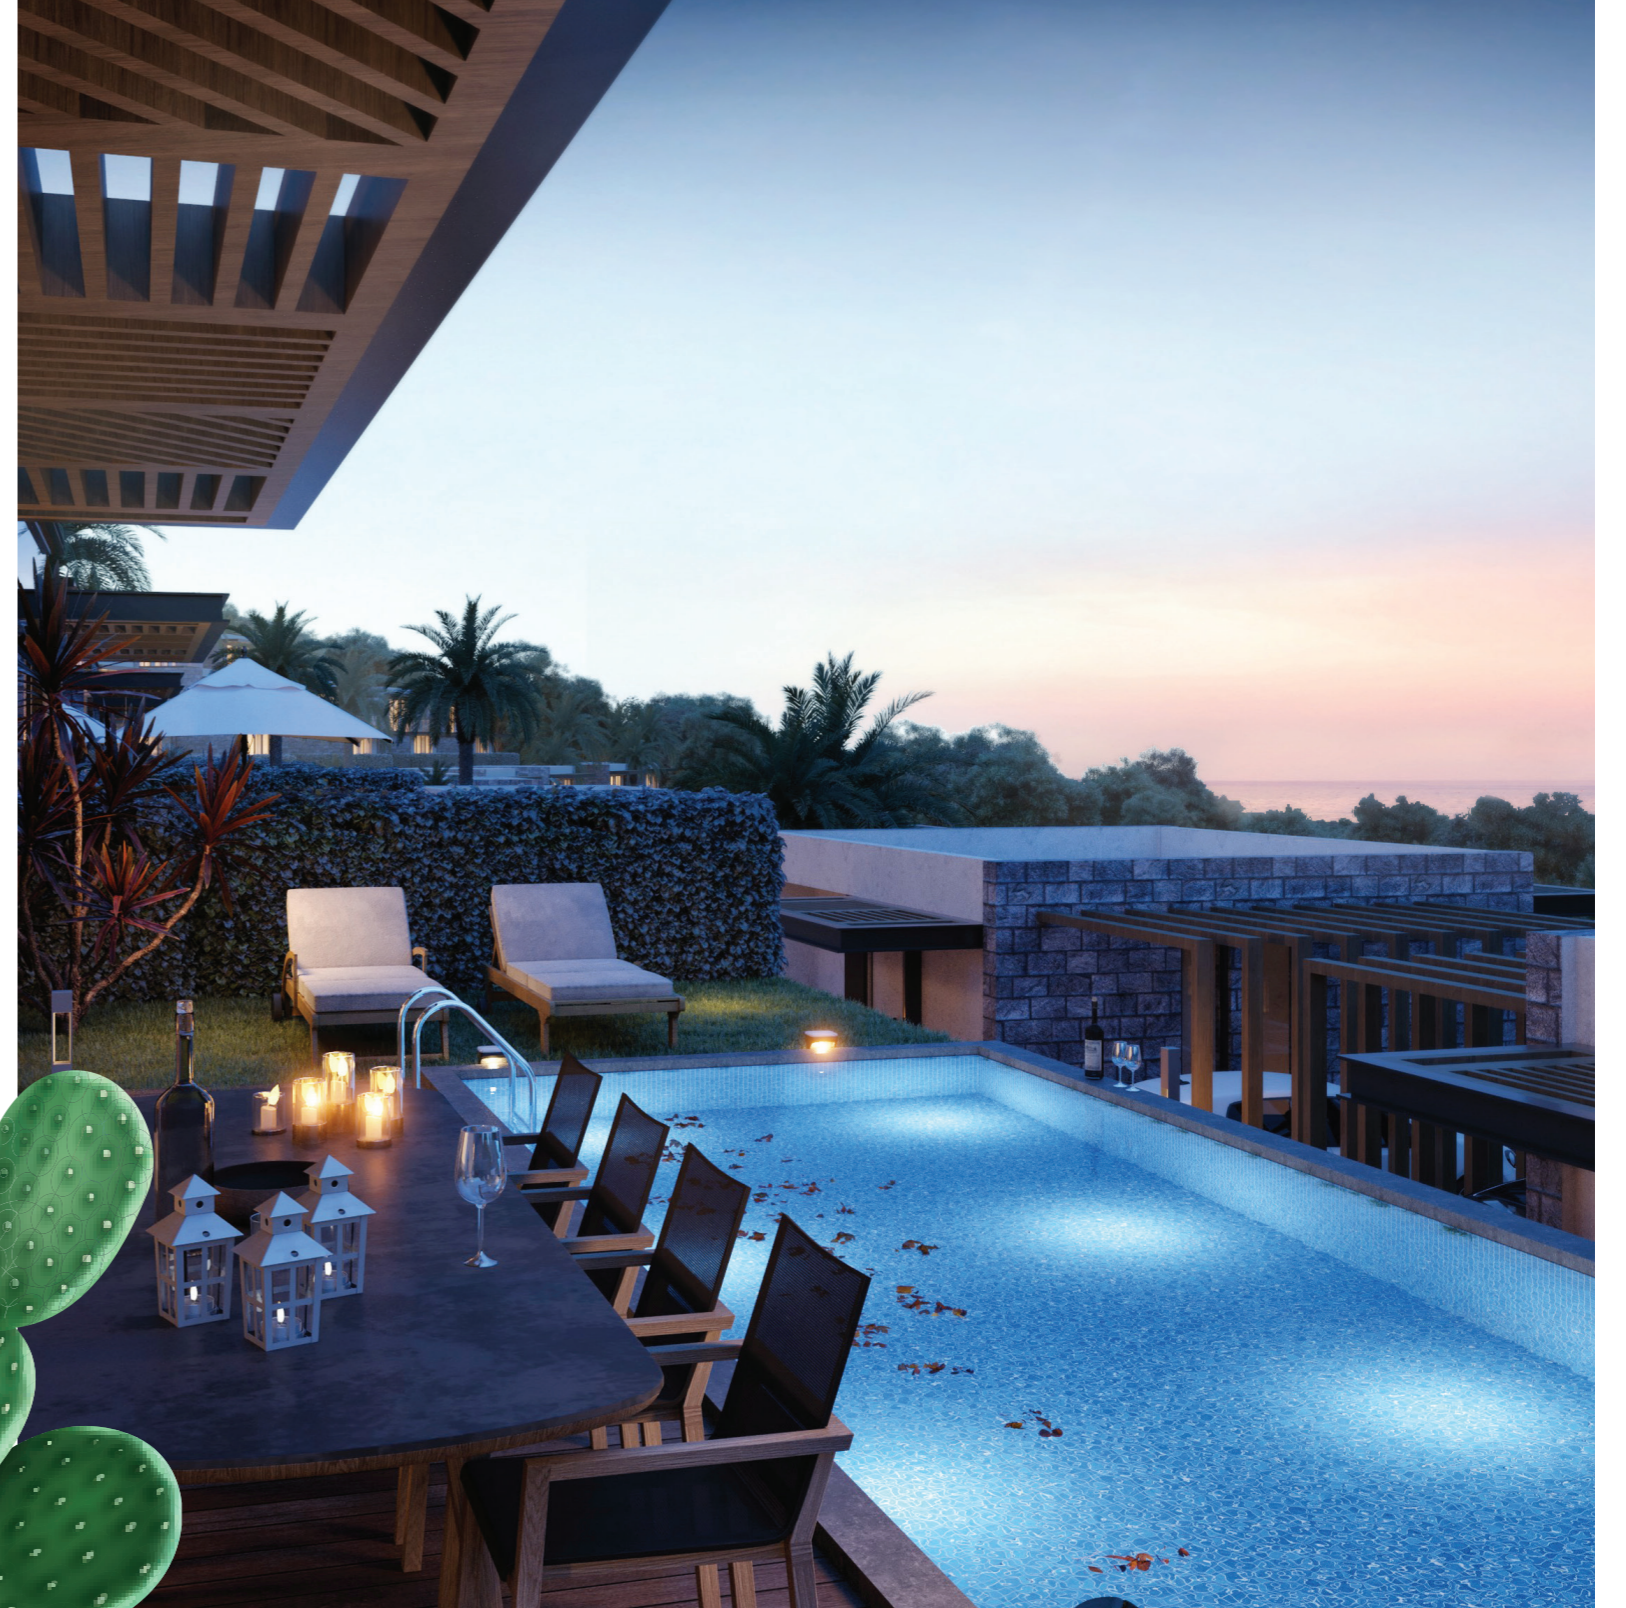

Teknik Özellikler

1. Parsel Alanı : 30.430 m²
2. Konut Sayısı : 82 Müstakil Villa
3. Konut Tipi : 3+1 Müstakil Havuzlu
4. Sosyal Alanlar : Kafe, Oyun Parkı,
   7/24 Güvenlik