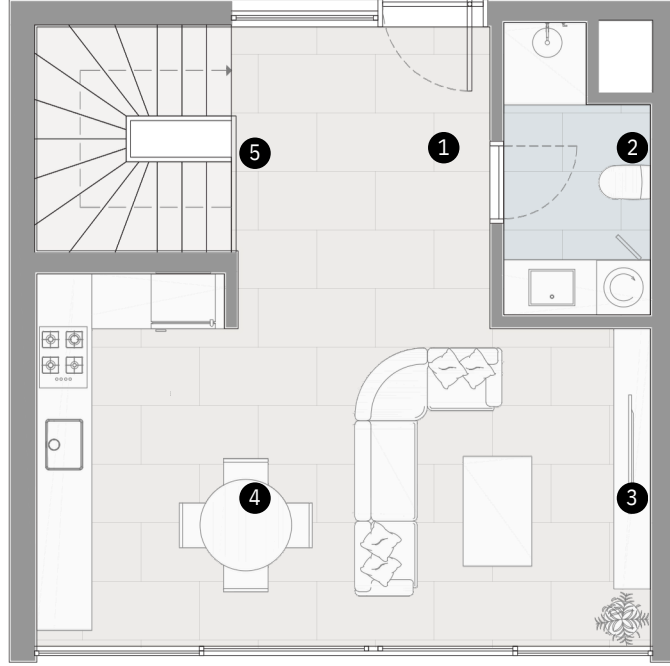

Rezidans Daire Tipi

2+1 Dupleks Daire

Zemin Kat