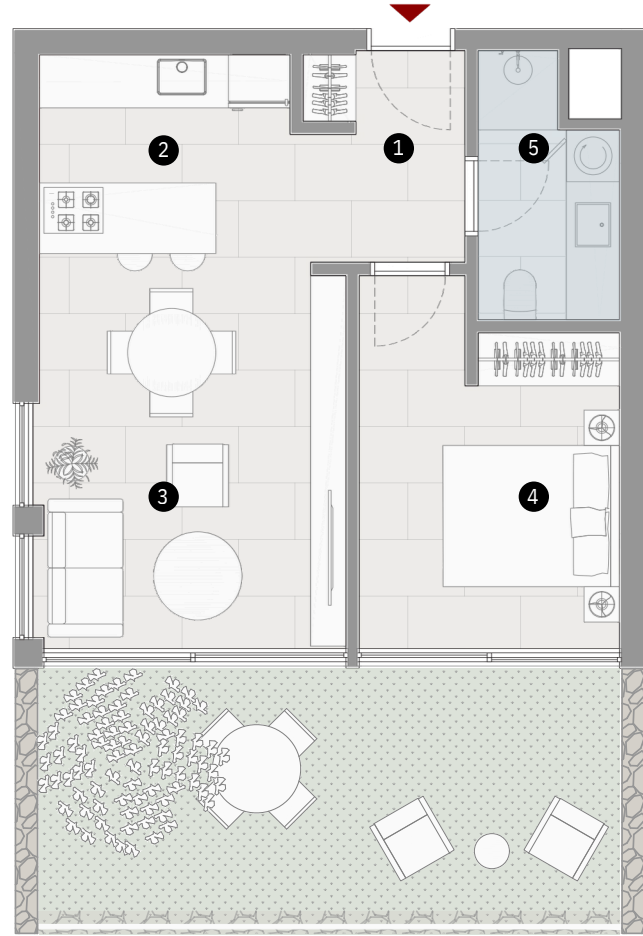

179 / 3: C Blok
Zemin Kat - 5 Adet (Bahçeli)
Birinci Kat - 6 Adet (Balkonlu)

*Bu daire tipinden toplam 46 adet mevcuttur.

Rezidans Daire Tipi

1+1 Flat Panoramik Daire

1. Giriş Holü	5.90 m ²
2. Mutfak	5.90 m ²
3. Salon	11.98 m ²
4. Yatak Odası	12.71 m ²
5. Banyo	4.90 m ²
Net Alan	41.39 m ²
Toplam Brüt Alan	52.20 m ²

179 / 2

C Blok / Zemin Kat - 1 Adet

C Blok / Birinci Kat - 1 Adet

*Bu daire tipinden toplam 2 adet mevcuttur.

Rezidans Daire Tipi

1+1 Flat Köşe Daire

*1+1 Flat Köşe Daire için, bahçeli, balkonlu ve balkonsuz olmak üzere 3 farklı seçenek bulunmaktadır.

*Bahçeler, bahçeli daireler için yaklaşık 6 - 22 m² arasında değişiklik göstermektedir.

Balkonlar, balkonlu dairelerde 7.70 m²'dir. Bu dairelerin toplam brüt alanı 57.62 m²'dir.

1. Giriş Holü	4.16 m ²
2. Mutfak	7.01 m ²
3. Salon	15.29 m ²
4. Yatak Odası	11.24 m ²
5. Banyo	4.25 m ²
Net Alan	41.95 m ²
Toplam Brüt Alan	49.92 m ²
Bahçe	6.00 m ² - 22.00 m ²