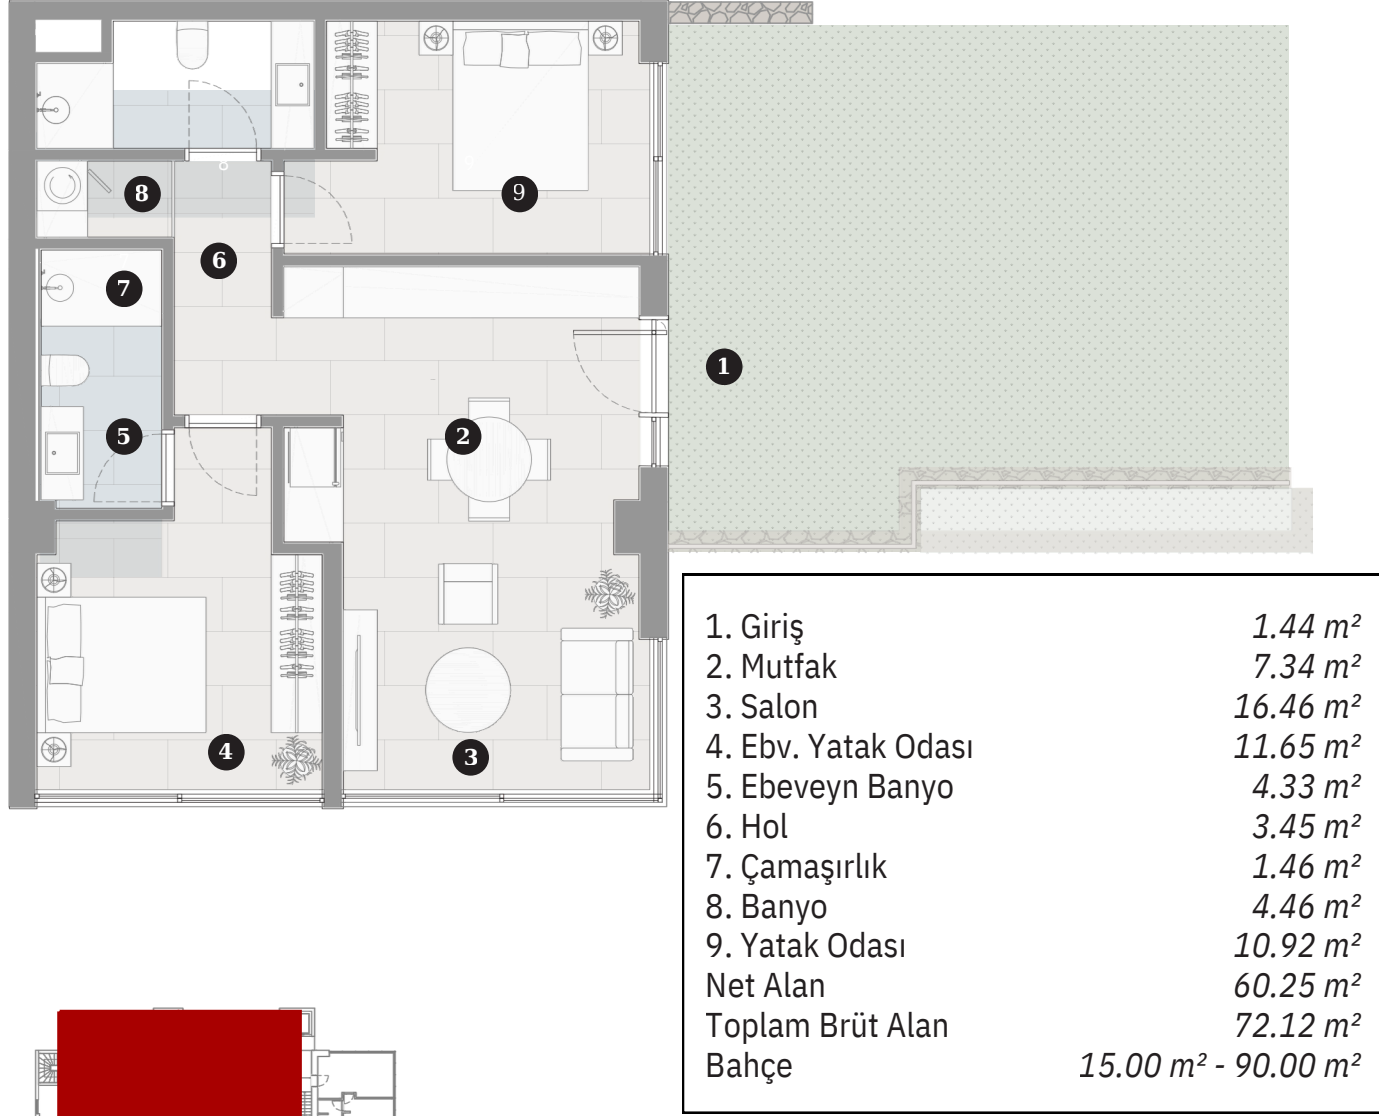

Rezidans Daire Tipi

2+1 Flat Daire