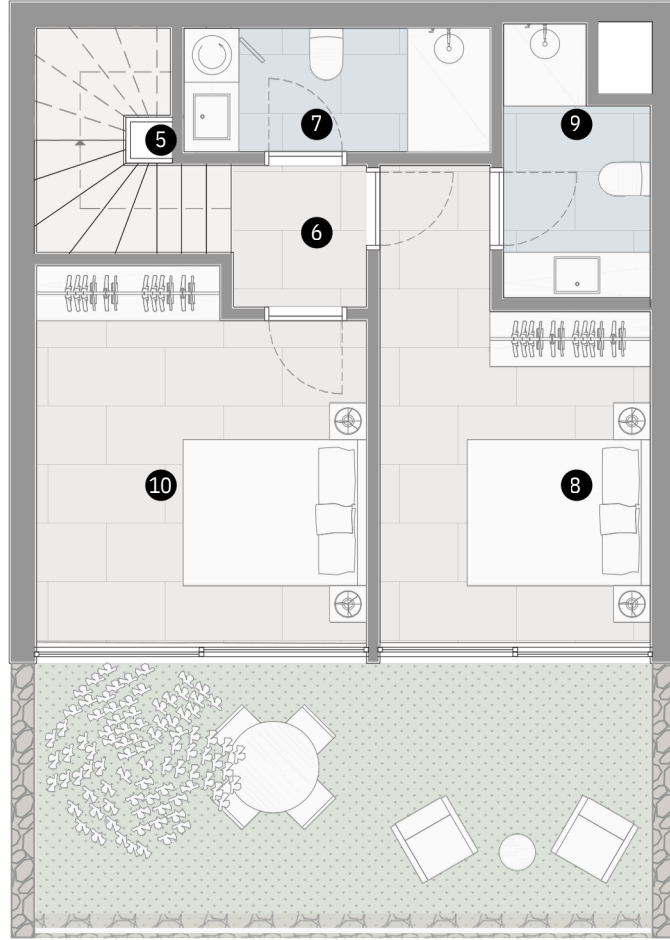

Bodrum-Bahçe Katı