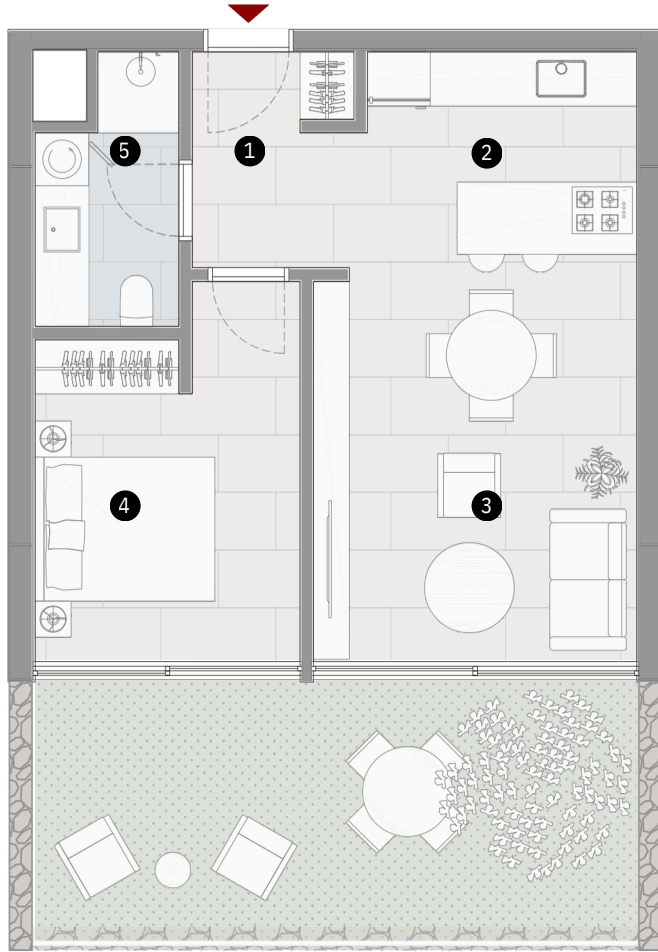

KONUM

1+1 DAİRELER

Bahçe

Manzara

1+1 Daireler için, bahçeli, balkonlu ve balkonsuz olmak üzere 3 farklı seçenek bulunmaktadır.

Bahçeler, bahçeli daireler için yaklaşık 6 - 22 m² arasında değişiklik göstermektedir.

Balkonlar, balkonlu dairelerde 7.70 m²'dir.

179/3'deki B ve C bloklarda ortadaki iki dairede, yaşam alanının net ölçüsü yaklaşık 1m² daha küçüktür.

Rezidans Daire Tipi

1+1 Flat Daire

1. Giriş Holü	4.17 m ²
2. Mutfak	7.50 m ²
3. Salon	15.69 m ²
4. Yatak Odası	11.24 m ²
5. Banyo	4.25 m ²
Net Alan	42.83 m ²
Toplam Brüt Alan	49.92 m ²
Bahçe	6.00 m ² - 22.00 m ²

179 / 2: A Blok
Birinci Kat - 2 Adet (Balkonlu)

179 / 2: B Blok
Bodrum Kat - 2 Adet (Bahçeli)
Zemin Kat - 2 Adet (Balkonsuz)
Birinci Kat - 2 Adet (Balkonlu)

179 / 2: C Blok
Birinci Kat - 2 Adet (Balkonlu)