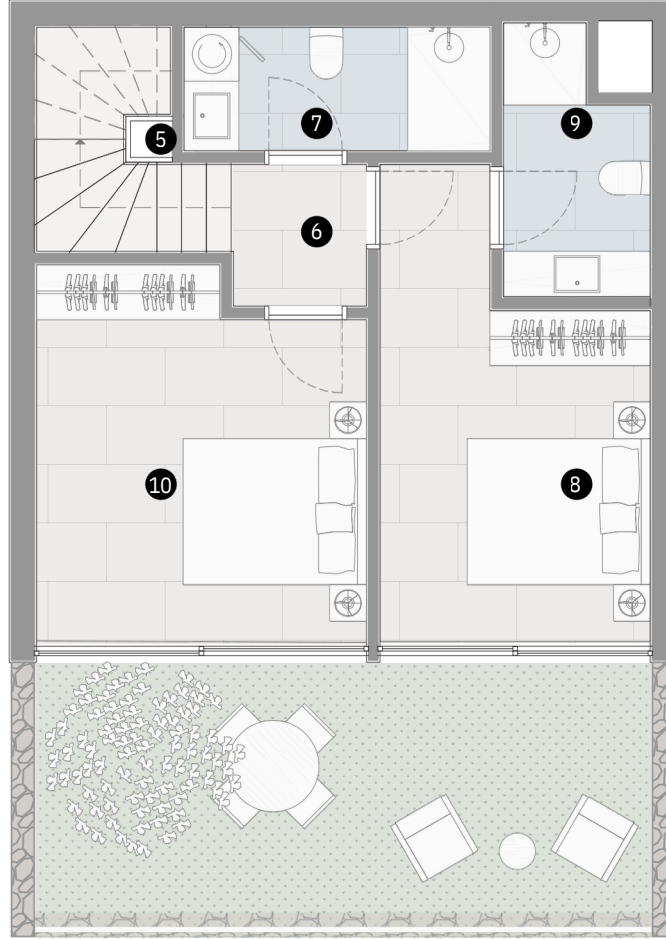

Bodrum-Bahçe Katı