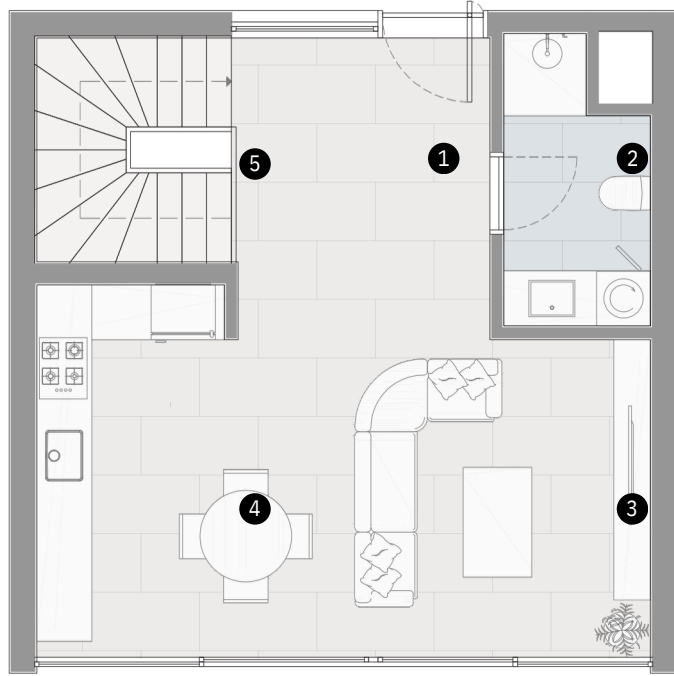

Rezidans Daire Tipi

2+1 Dupleks Köşe Daire

Zemin Kat