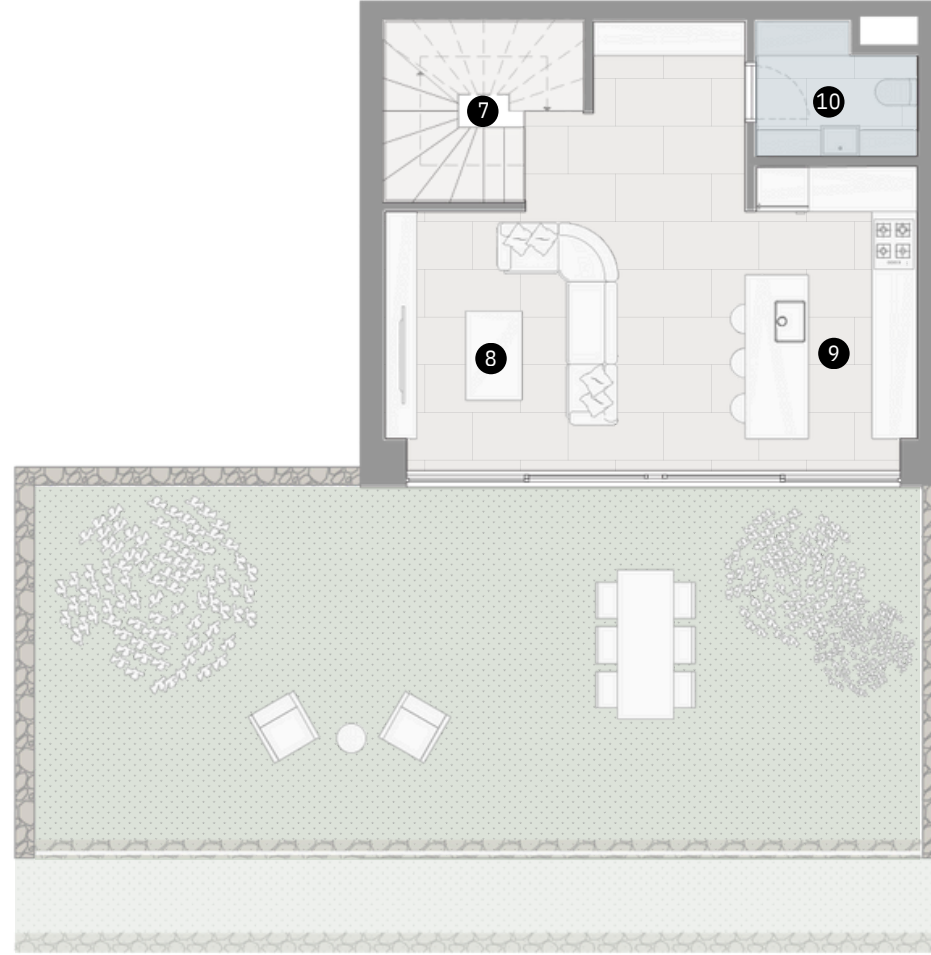

Bodrum-Bahçe Katı

179 / 3: L - M - N - O - P - R - S - T - UBloklar
Bodrum Kat - Zemin Kat - 9 Adet (Bahçeli)

179 / 4: H - I - J - KBloklar
Bodrum Kat - Zemin Kat - 4 Adet (Bahçeli)

*Bu daire tipinden toplam 13 adet mevcuttur.

1. Giriş Holü	6.92 m²
2. Banyo	4.49 m²
3. Salon	18.50 m²
4. Mutfak	8.35 m²
5. Merdiven	5.20 m²
6. Hol	2.25 m²
7. Banyo	4.51 m²
8. Ebv. Yatak Odası	12.61 m²
9. Ebeveyn Banyo	4.17 m²
10. Yatak Odası	13.89 m²
Net Alan	74.39 m²
Toplam Brüt Alan	99.84 m²
Bahçe	29.00 m² - 38.00 m²

*Bahçe ölçüleri, her blok için yaklaşık 46 - 102 m² arasında değişiklik göstermektedir.