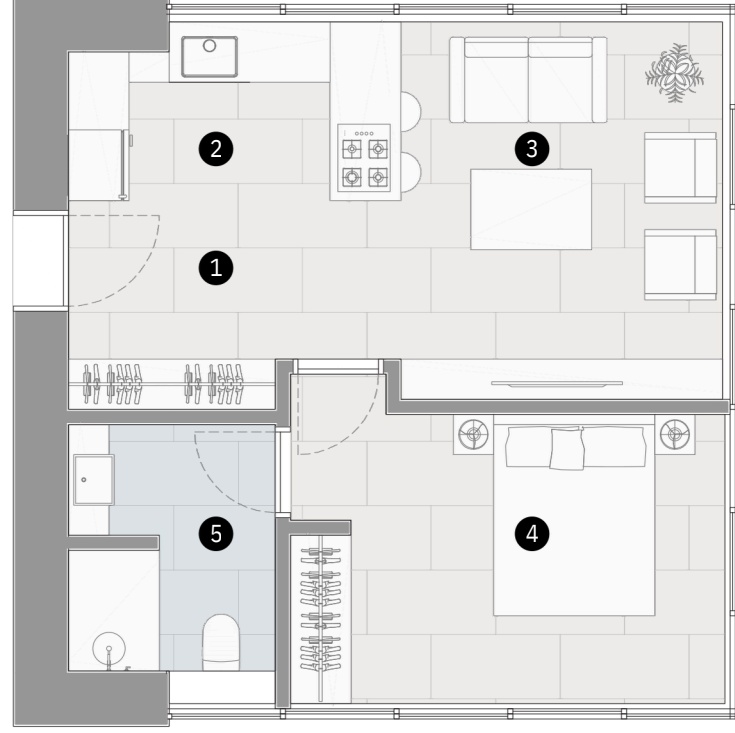

KONUM

1+1 DAİRELER

Bahçe

Manzara

1+1 Daireler için, bahçeli, balkonlu ve balkonsuz olmak üzere 3 farklı seçenek bulunmaktadır.

Bahçeler, bahçeli daireler için yaklaşık 6 - 22 m² arasında değişiklik göstermektedir.

179 / 2: A Blok
Birinci Kat - 2 Adet (Balkonlu)

179 / 2: B Blok
Bodrum Kat - 2 Adet (Bahçeli)
Zemin Kat - 2 Adet (Balkonsuz)
Birinci Kat - 2 Adet (Balkonlu)

179 / 2: C Blok
Birinci Kat - 2 Adet (Balkonlu)

179 / 3: A Blok
Bodrum Kat - 2 Adet (Bahçeli)
Zemin Kat - 2 Adet (Balkonsuz)
Birinci Kat - 2 Adet (Balkonlu)

179 / 3: B Blok
Bodrum Kat - 6 Adet (Bahçeli)
Zemin Kat - 6 Adet (Balkonsuz)
Birinci Kat - 6 Adet (Balkonlu)

179 / 3: C Blok
Zemin Kat - 5 Adet (Bahçeli)
Birinci Kat - 6 Adet (Balkonlu)

*Bu daire tipinden toplam 46 adet mevcuttur.

Rezidans Daire Tipi

1+1 Flat Panoramik Daire

1. Giriş Holü	5.90 m ²
2. Mutfak	5.90 m ²
3. Salon	11.98 m ²
4. Yatak Odası	12.71 m ²
5. Banyo	4.90 m ²
Net Alan	41.39 m ²
Toplam Brüt Alan	52.20 m ²