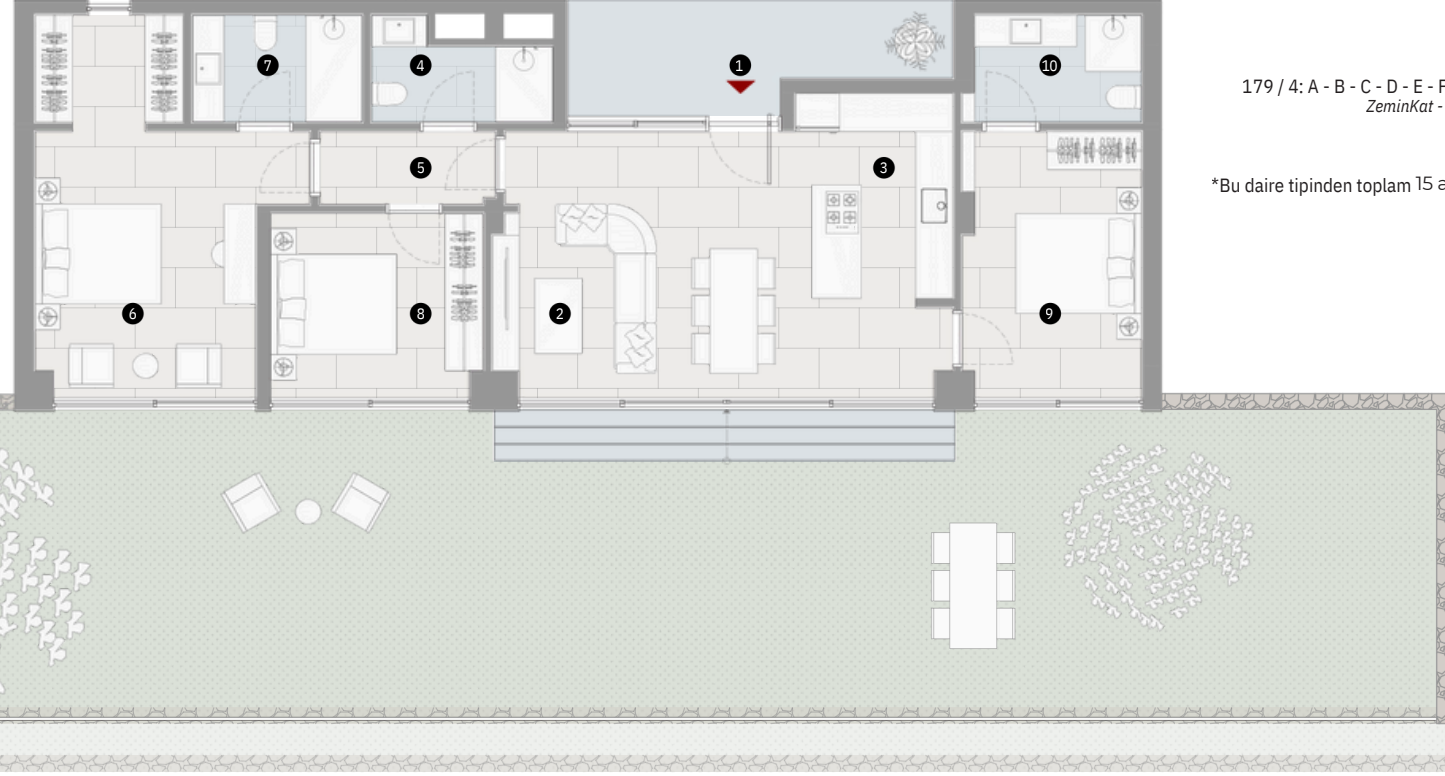

Müstakil Girişli Daire Tipi

3+1 Flat Daire

179 / 3: D - E - F - G - H - I - J - K Bloklar
ZeminKat - 8Adet(Bahçeli)

179 / 4: A - B - C - D - E - F - G Bloklar
ZeminKat - 7Adet(Bahçeli)

*Bu daire tipinden toplam 15 adet mevcuttur.

1. Giriş $9.68 m^2$
2. Salon $23.56 m^2$
3. Mutfak $8.13 m^2$
4. Banyo $3.86 m^2$
5. Hol $3.20 m^2$
6. Ebv. Yatak Odası $19.84 m^2$
7. Ebeveyn Banyo $4.59 m^2$
8. Yatak Odası $9.78 m^2$
9. Misafir Odası $11.82 m^2$
10. Misafir Banyo $4.60 m^2$ Net Alan $89.39 m^2$
  Toplam Brüt Alan $108.21 m^2$ Bahçe $85.00 m^2 - 135.00 m^2$

*Bahçe ölçüleri, her blok için
yaklaşık 85 - 135 m²
arasında değişiklik göstermektedir.*