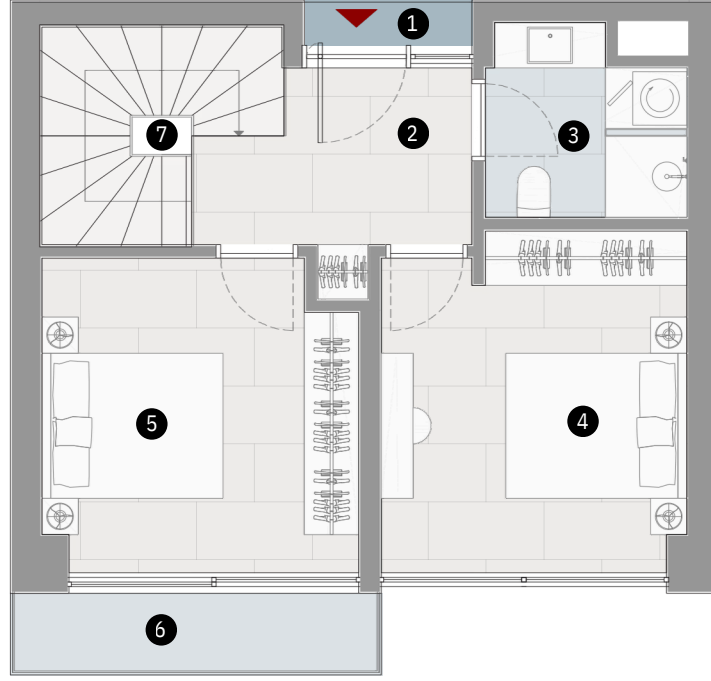

Müstakil Girişli Daire Tipi

2+1 Dupleks Daire

Zemin Kat